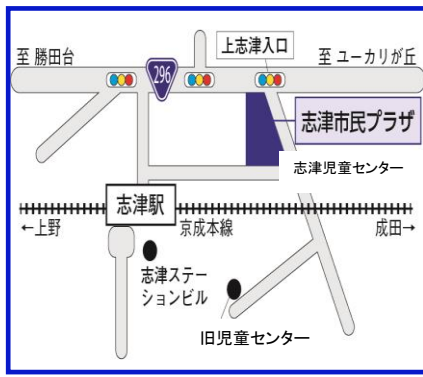

# しづじどうセンター わらべ・チャレンジ夏休み特別号

第462号

〒285-0846 佐倉市上志津1672-7  
電話 310-5131/FAX460-2200  
利用時間:午前9時~午後5時  
休館日:月曜日・祝日・年末年始

日	月	火	水	木	金	土
	1 おやすみ	2	3	4 チャレンジ工作 午前9:30~ マンカラ大会 午後4:00~	5 たつきゅうようしつ 卓球教室 午後4:00~	6 
7	8 おやすみ	9	10	11 おやすみ 山の日	12	13
14	15 おやすみ	16	17	18 オセロ大会 午後4:00~	19	20
21	22 おやすみ	23	24	25 マンカラ大会 午後4:00~	26 たつきゅうようしつ 卓球教室 午後4:00~	27 いごしょうぎ 囲碁・将棋 午前10:00~
28 いごしょうぎ 囲碁・将棋 午前10:00~	29 おやすみ	30	31 			

## 夏休みの利用について

平日の午前中は、ちびっこ優先タイムです。午後は、小学生以上が優先になります。

遊びに来るときは、水筒を持ってきましょう!!